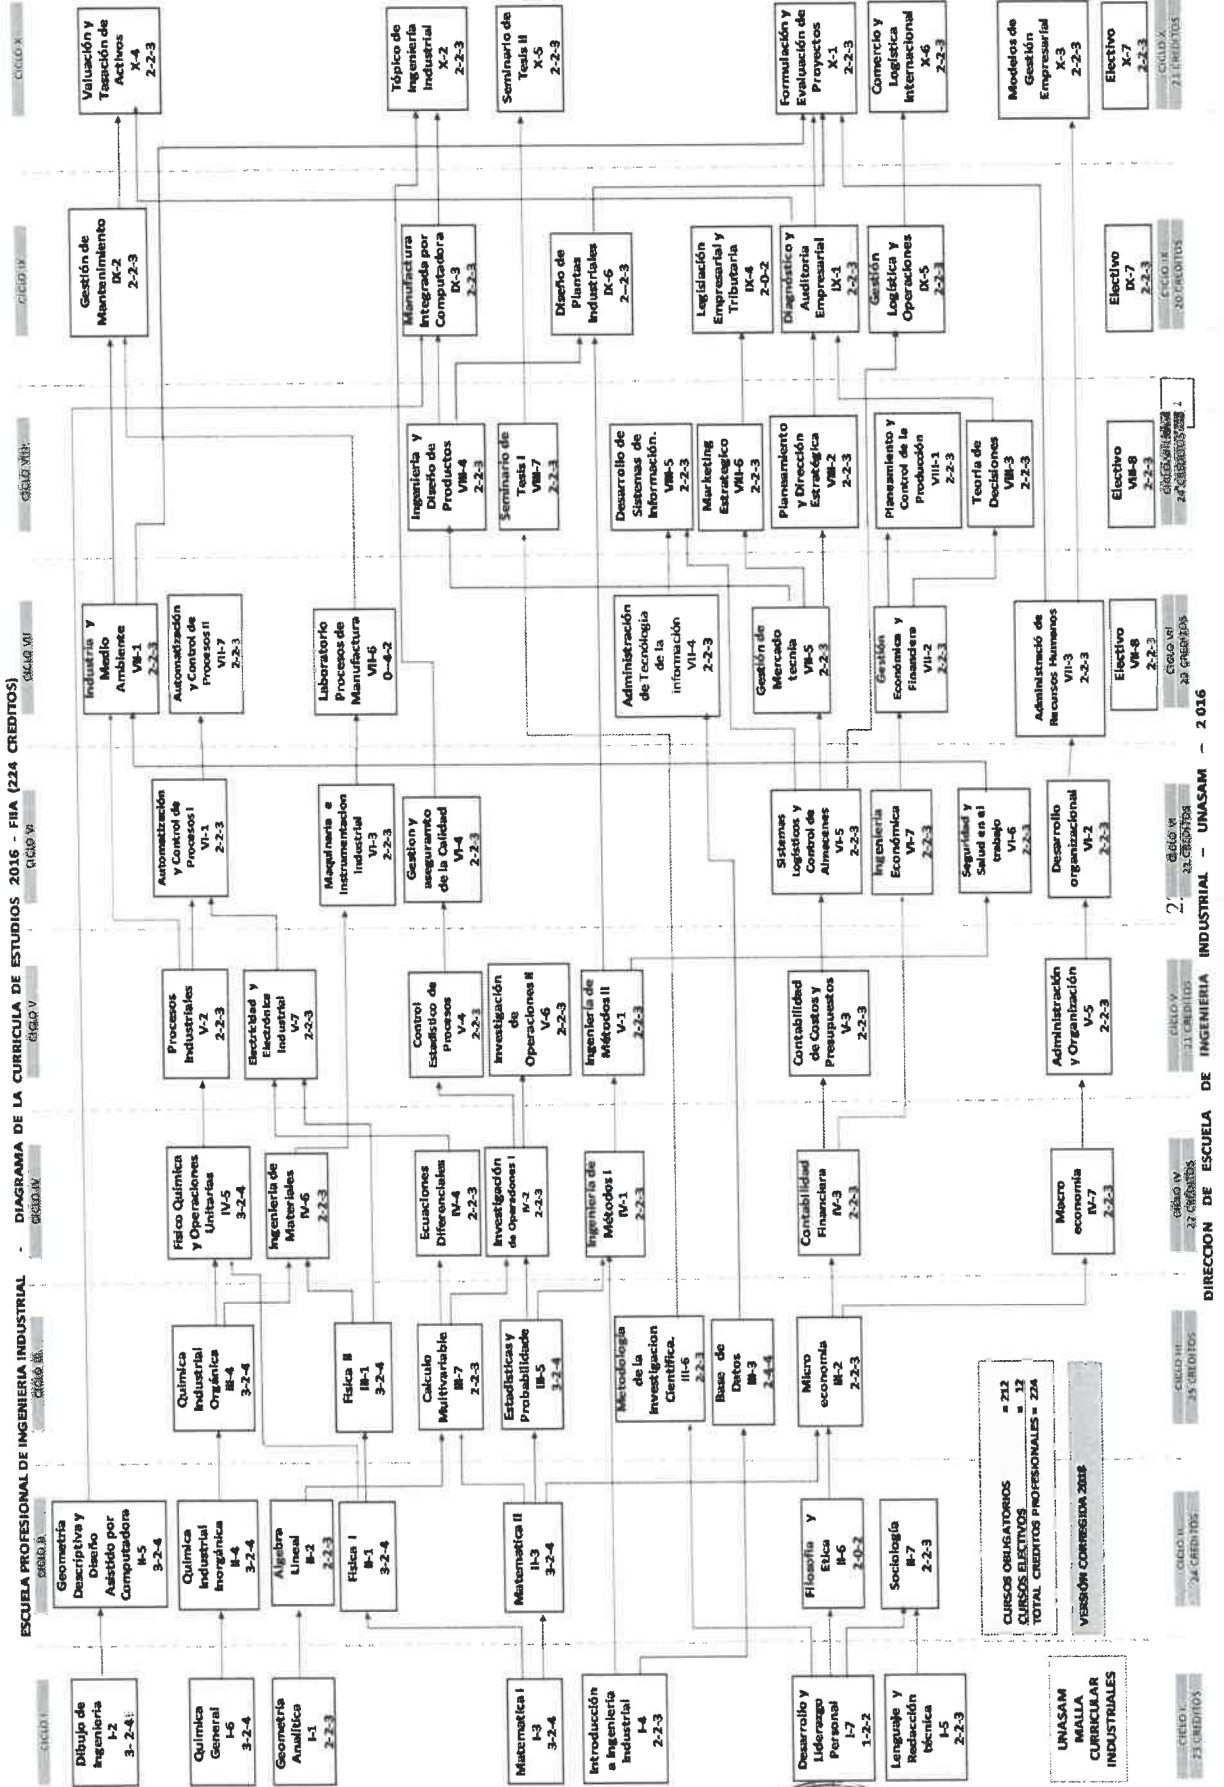

4.2. MALLA CURRICULAR DEL PLAN DE ESTUDIO

Dr. Ing. Julio G. Potterico Huamayalli
RECTOR
-UNASAM-